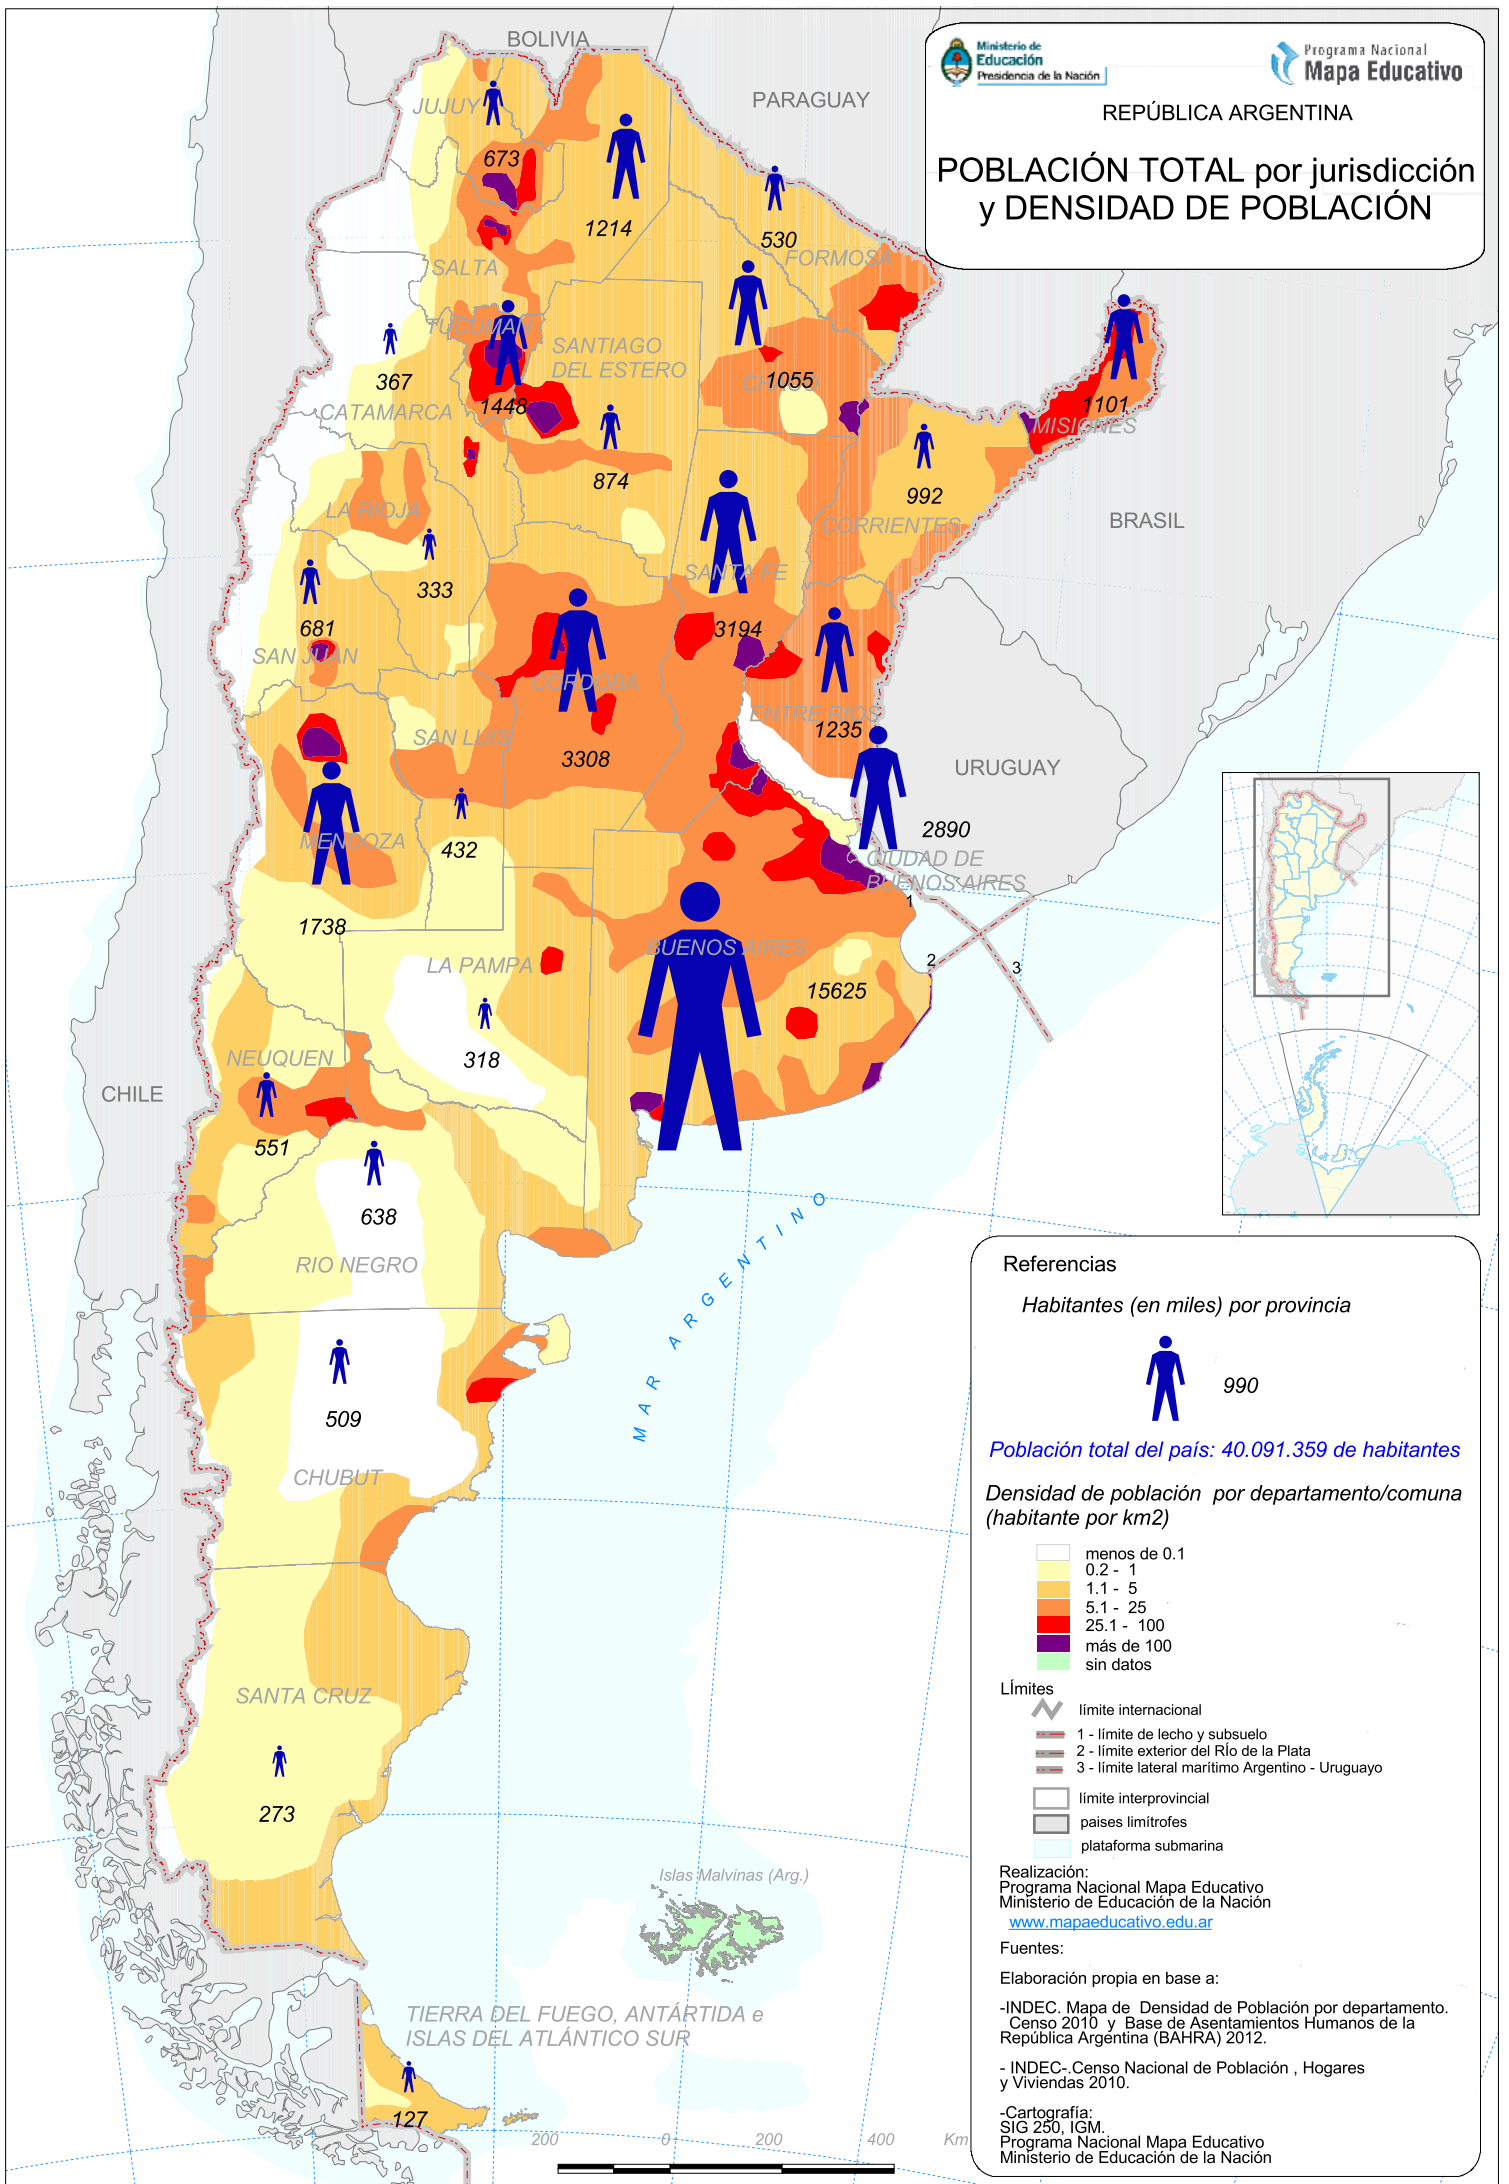

**POBLACIÓN TOTAL por jurisdicción
y DENSIDAD DE POBLACIÓN**

Referencias

Habitantes (en miles) por provincia

Población total del país: 40.091.359 de habitantes

Densidad de población por departamento/comuna (habitante por km2)

Límites

- límite internacional
- 1 - límite de lecho y subsuelo
- 2 - límite exterior del Río de la Plata
- 3 - límite lateral marítimo Argentino - Uruguayo
- límite interprovincial
- países limítrofes
- plataforma submarina

Realización:
Programa Nacional Mapa Educativo
Ministerio de Educación de la Nación
www.mapaeducativo.edu.ar

Fuentes:

Elaboración propia en base a:
- INDEC. Mapa de Densidad de Población por departamento. Censo 2010 y Base de Asentamientos Humanos de la República Argentina (BAHRA) 2012.
- INDEC. Censo Nacional de Población, Hogares y Viviendas 2010.

- Cartografía:
SIG 250, IGM.
Programa Nacional Mapa Educativo
Ministerio de Educación de la Nación